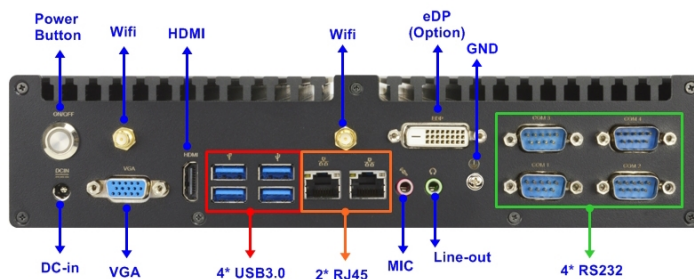

## Особенности

1. Процессор Intel® LGA1151 Socket Core I3, I5, I7 Pentium (макс. 35 Вт)
2. Чипсет Intel® Coffee Lake-S H310
3. Поддержка двухканальной DDR4 2133 МГц до 32 ГБ
4. 1 \* Intel®I219-VGiga LAN + 1 \* Intel® i211AT Giga LAN
5. Поддержка 1 \* SATA III (6 Гбит / с) и M.2 (клавиша M 2242)
6. 1 \* M.2 E клавиша Поддержка CNVi
7. 4 \* RS232 (поддержка COM1 / 2) 5 В / 12 В TTL, 4 \* USB3.0
8. Поддержка HDMI / VGA / EDP (опция)
9. Поддержка широкого напряжения 12 ~ 24 В DC-in

## Применение

- > Облачные приложения
- > Интернет вещей (IoT)
- > В качестве аппаратной платформы для реализации визуализации и человеко-машинного интерфейса

- > Контроль автоматизации процессов
- > В составе управляющих, контролирующих и измерительных комплексов в промышленности

## Задняя панель

- - 4 \* USB3.0
- - 1 \* HDMI (макс. Разрешение: 4096 x 2160 @ 30Гц)
- - 1 \* VGA (макс. Разрешение: 1920 x 1200 @ 60 Гц) - 1 \* eDP (опция, макс. Разрешение: 4096 x 2304 @ 60 Гц)
- - 2 \* RJ45
- - 4 \* RS232
- - 1 \* линейный выход + микрофон
- - 1 \* гнездо постоянного тока
- - 1 \* кнопка питания