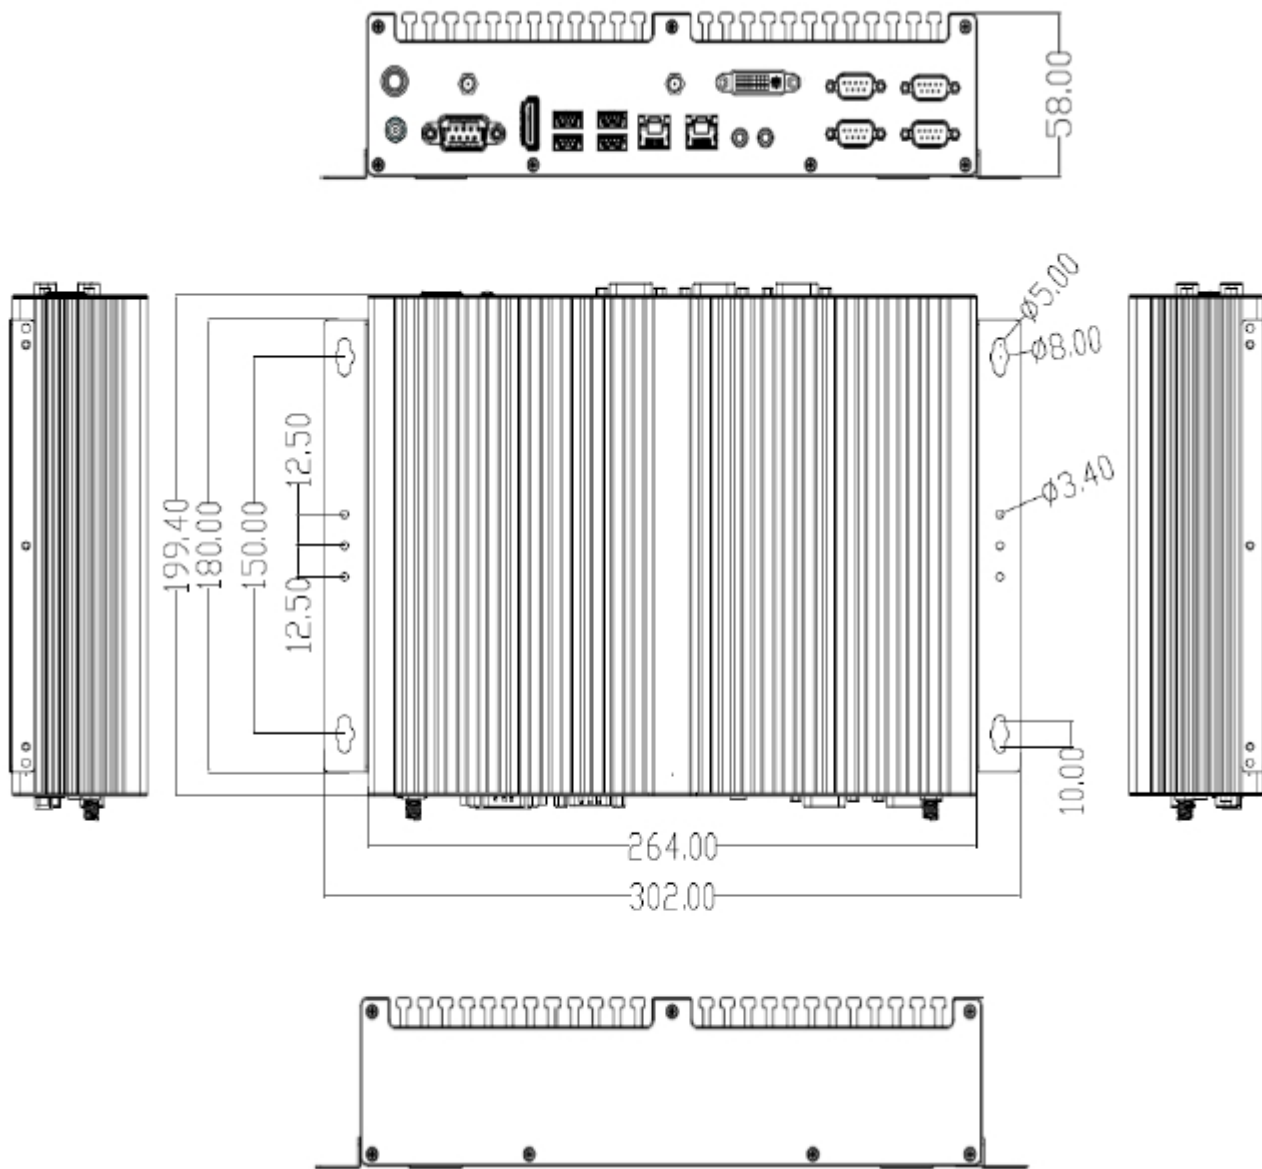

Промышленный компьютер СПАРКС JWC8H

CyberBook
Защищенные мобильные решения

e-mail: info@cyberbookpc.ru web: cyberbookpc.ru

* - опции

внешний вид и конфигурация могут изменяться без предварительного уведомления

все фирменные знаки - зарегистрированные торговые марки соответствующих владельцев